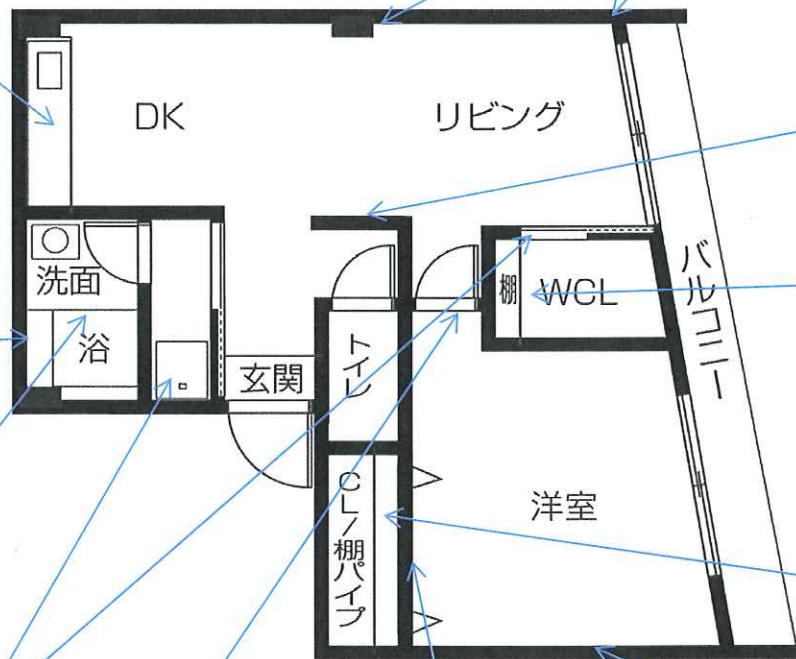

武富レジデンス1番館408号室 改装プラン

システムキッチンイメージ
白を基調とした物

扉イメージ

リビング1面デザインクロスイメージ

トイレニッチ

BF ふるがまの分狭かった浴槽が…

ふる給湯器を壁にすっぽり収めてこんなにワイド

現在お使いのカスBFふるがま+浴そう

ハックイン(ガスふる給湯器) 131-K909・K900・K910・R929・K950・K930型

パックイン給湯器
洗面引戸+WCL

WCL棚板+ハンガーパイプ
イメージ写真

収納内部棚+ハンガー
イメージ写真

バスパネル

洗面引戸+WCL[変更] 建具洋室入り口[変更]

CL

間接照明